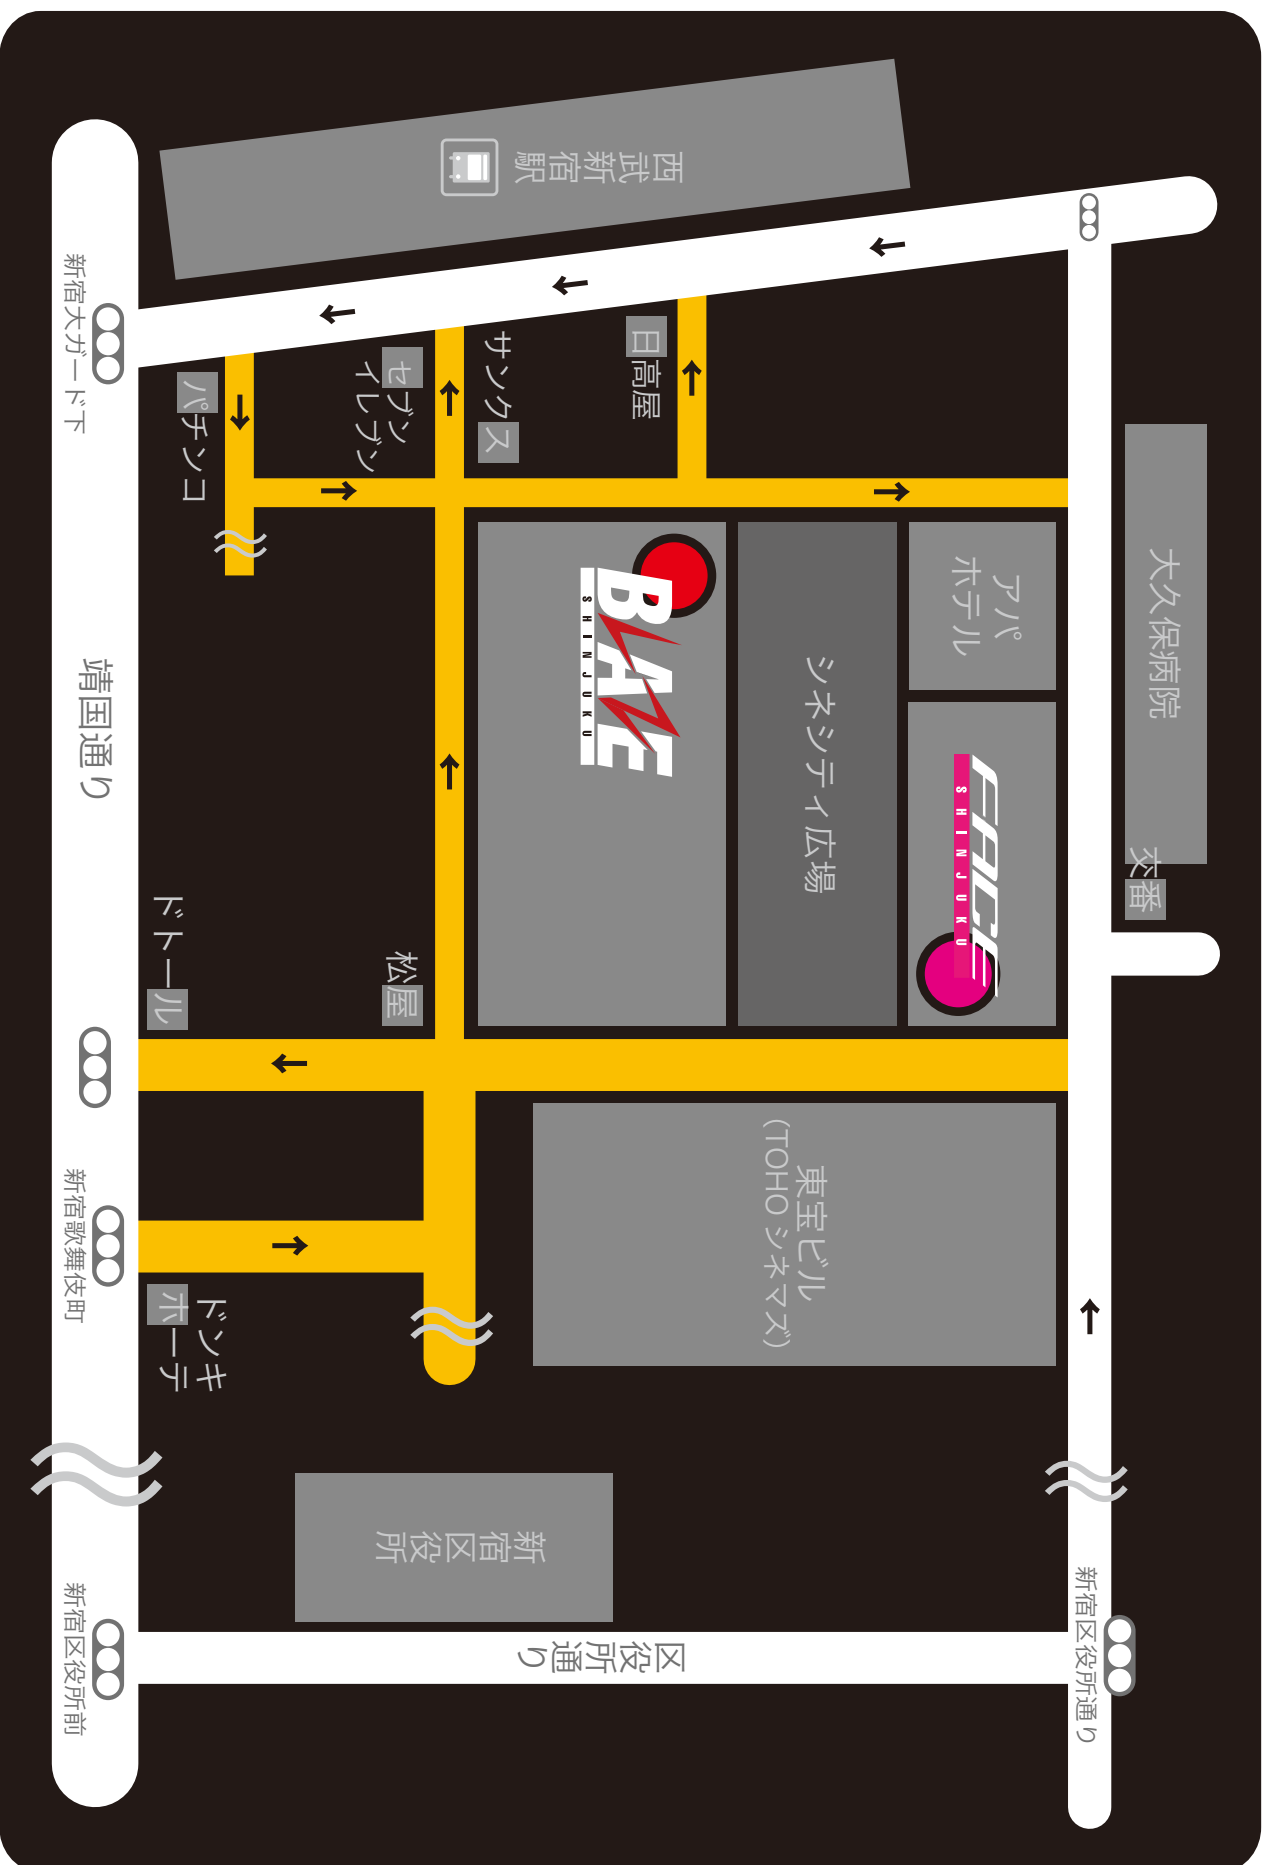

周辺地図

→ 一方通行

車両通行規制道路

【月～土：16:00～翌5:00】
【日・祝：12:00～翌5:00】

※左記規制時間内の車両進入には、
警察への申請が必要となります。