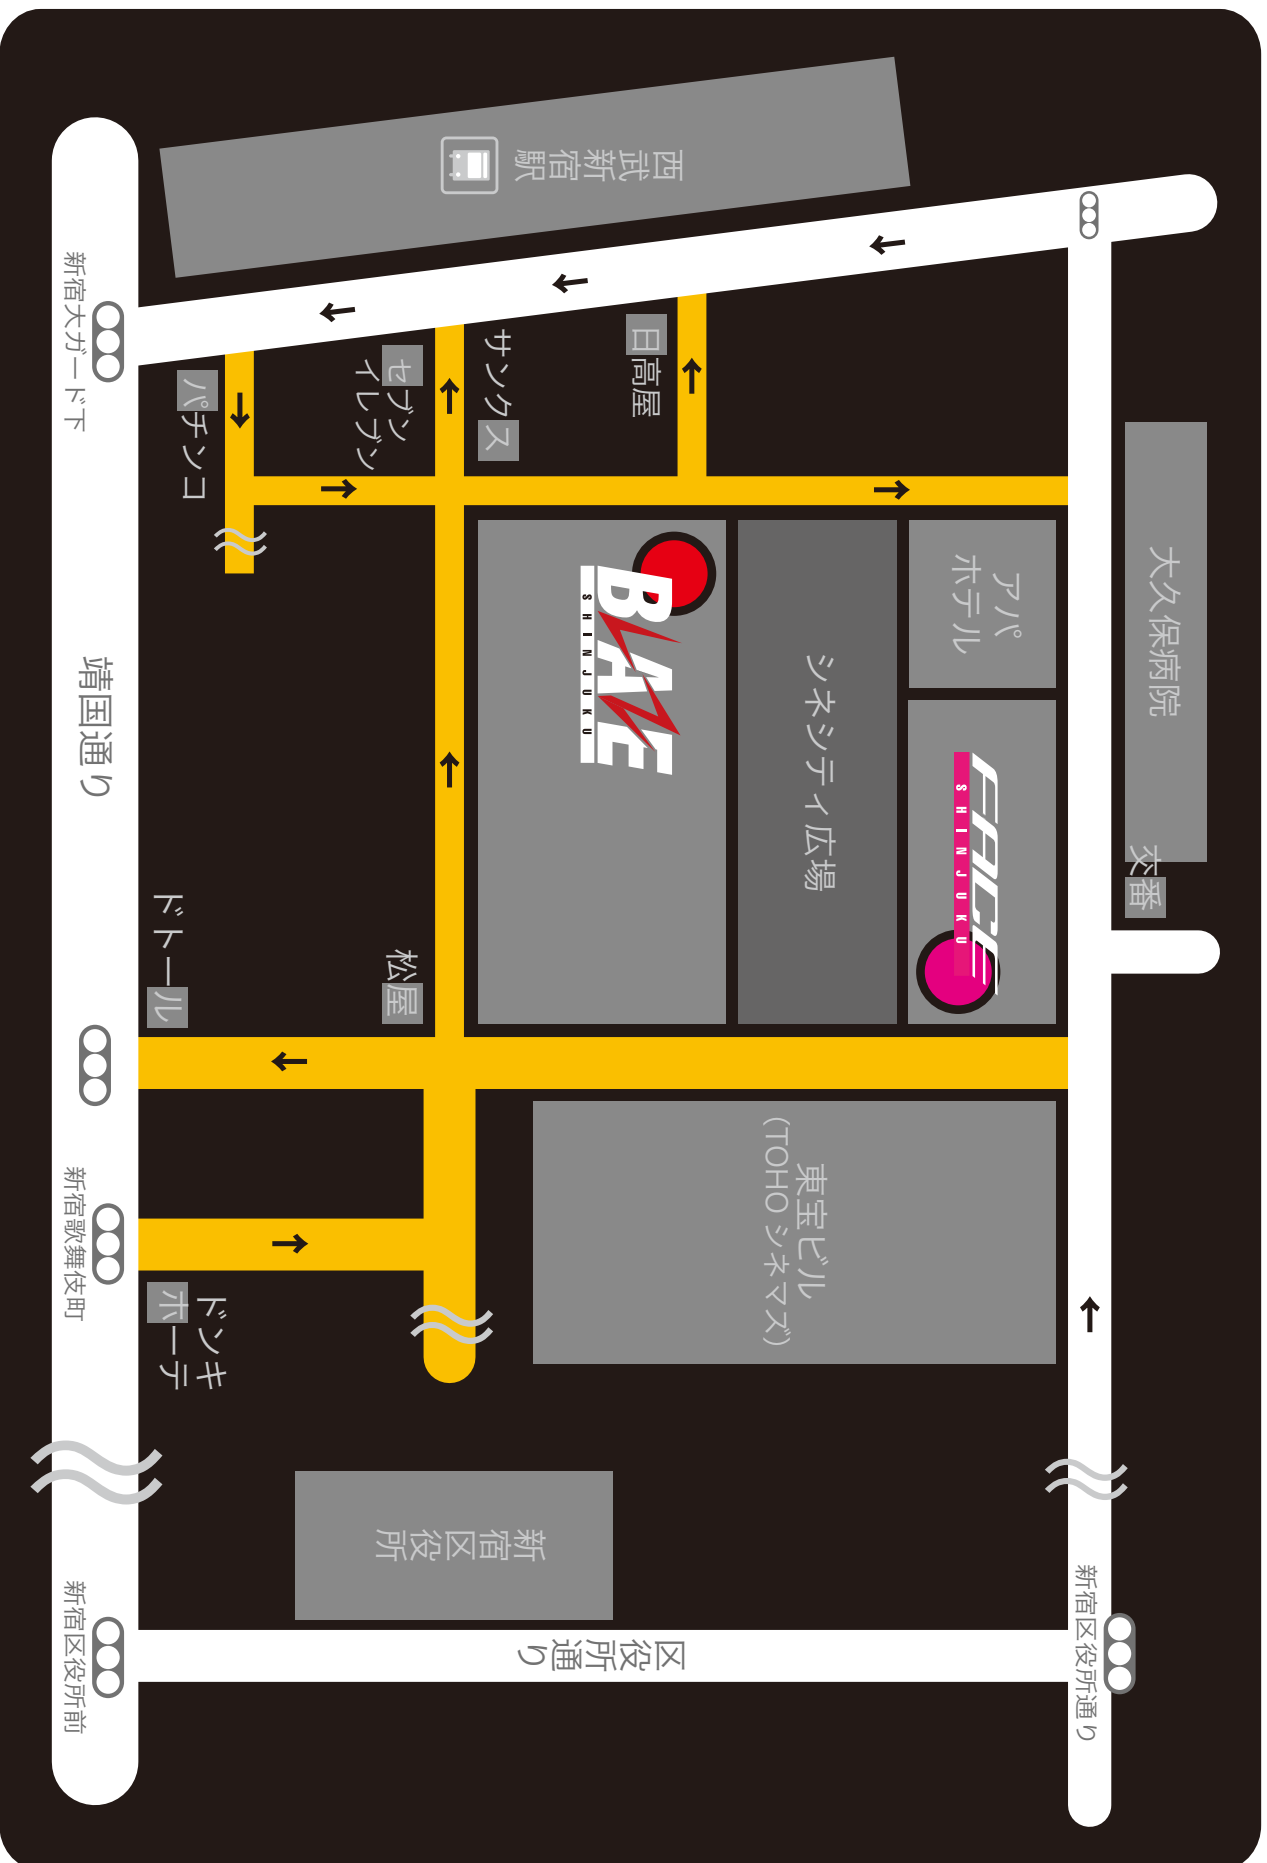

周辺地図

→ 一方通行

車両通行規制道路

【月～土：16:00～翌5:00】※左記規制時間内の車両進入には、
警察への申請が必要となります。
【日・祝：12:00～翌5:00】