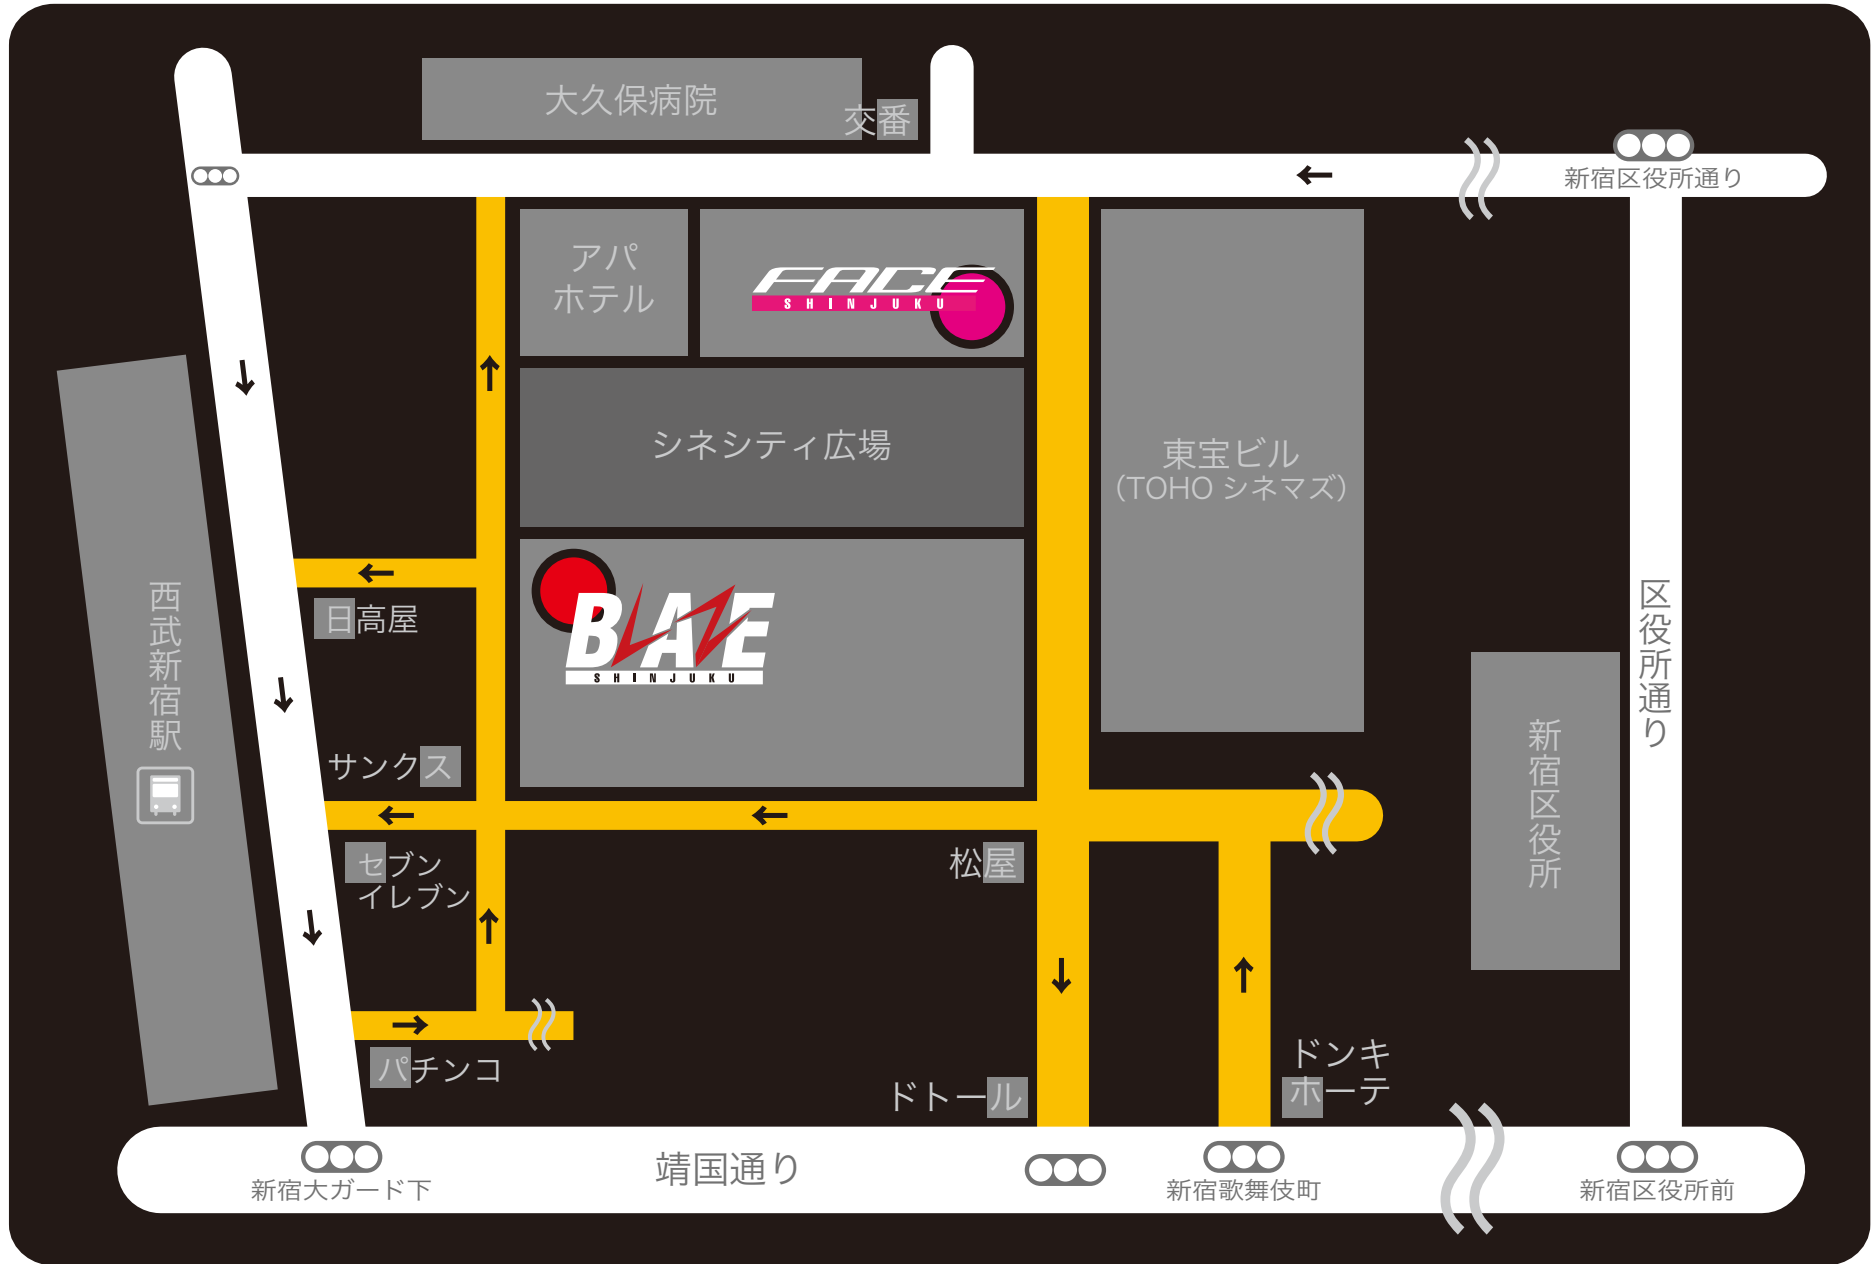

# 周辺地図

← 一方通行

車両通行規制道路 [月～土：16:00～翌5:00] ※左記規制時間内の車両進入には、  
[日・祝：12:00～翌5:00] 警察への申請が必要となります。