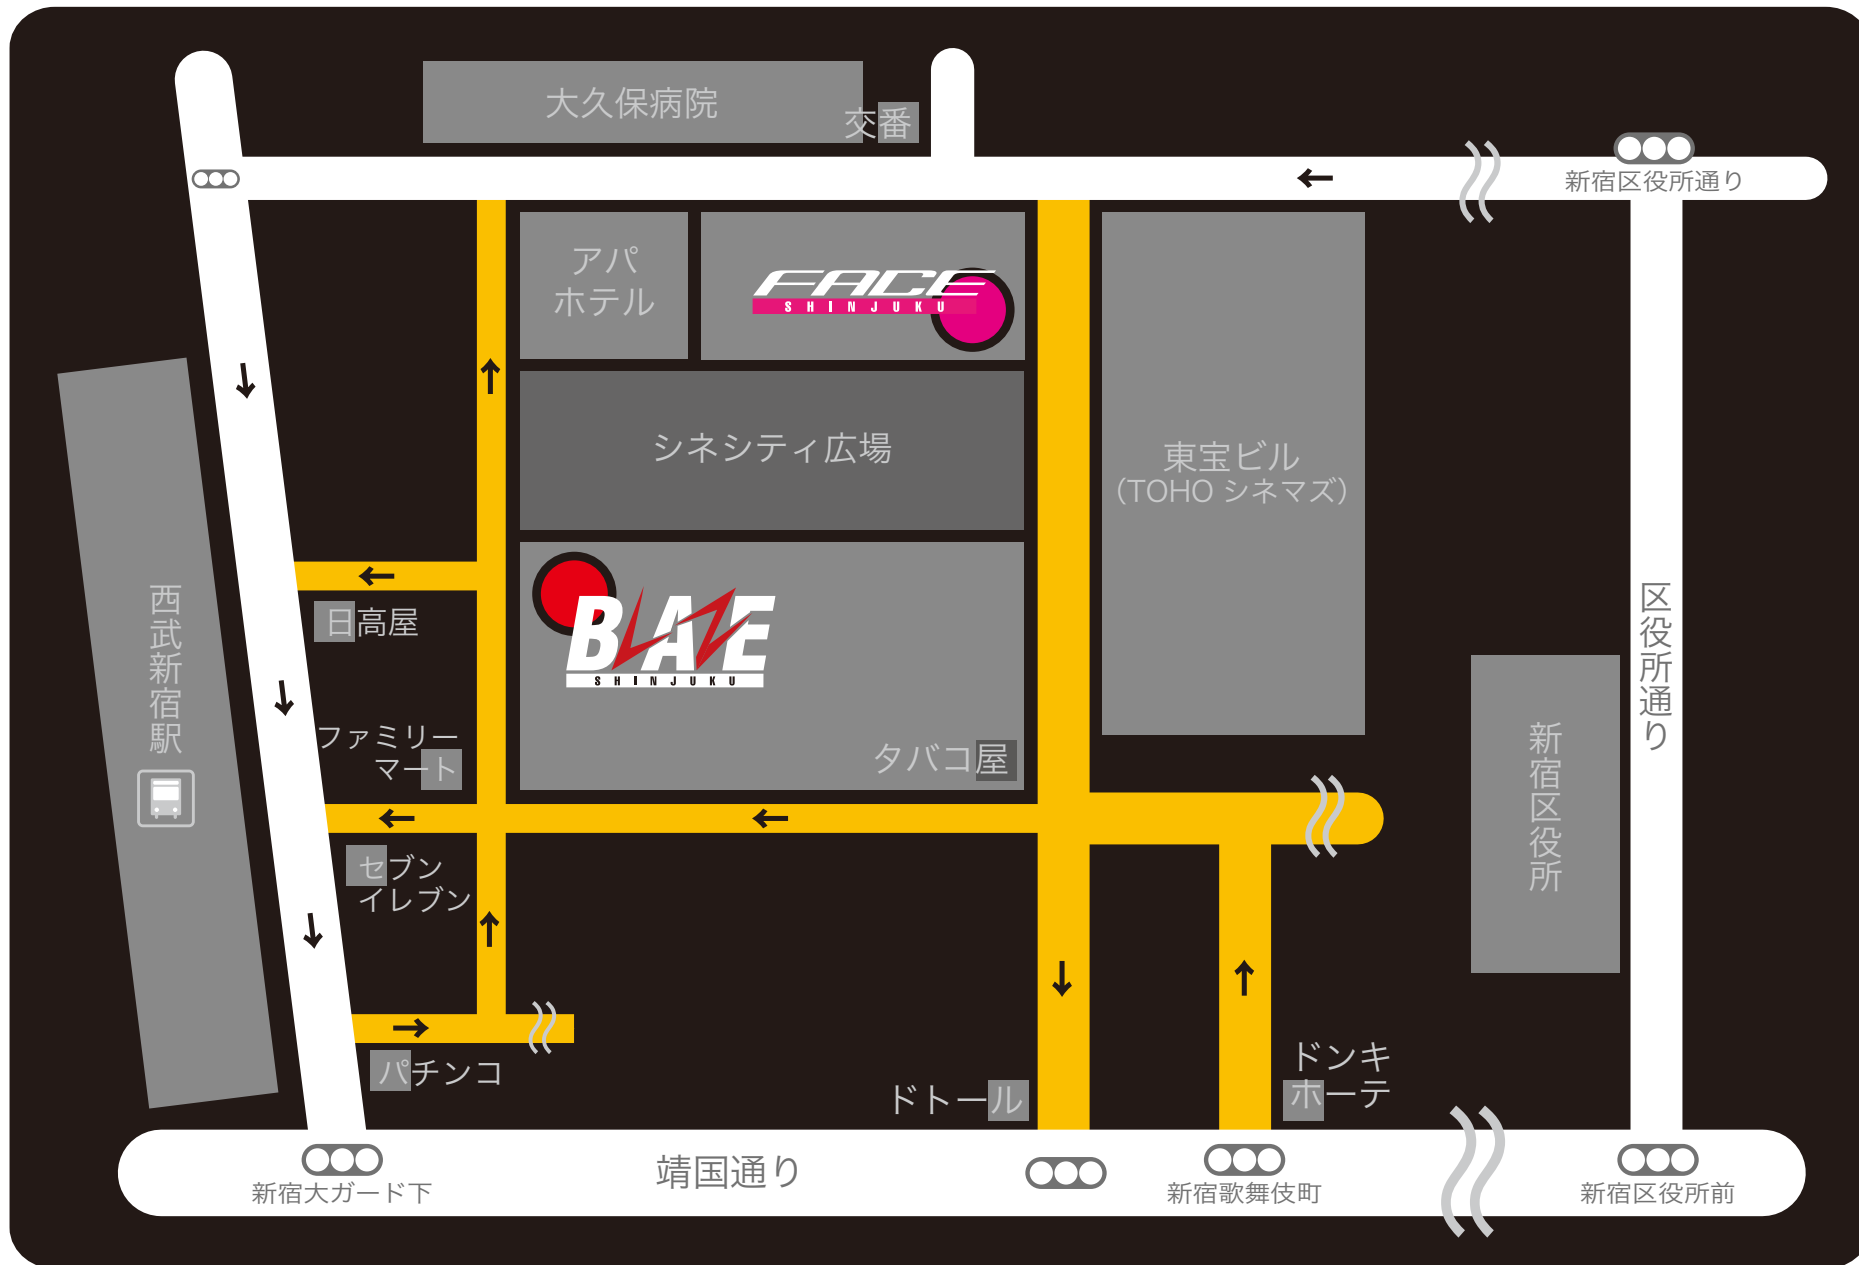

周辺地図

← 一方通行

車両通行規制道路 [月～土：16:00～翌5:00] ※左記規制時間内の車両進入には、
[日・祝：12:00～翌5:00] 警察への申請が必要となります。